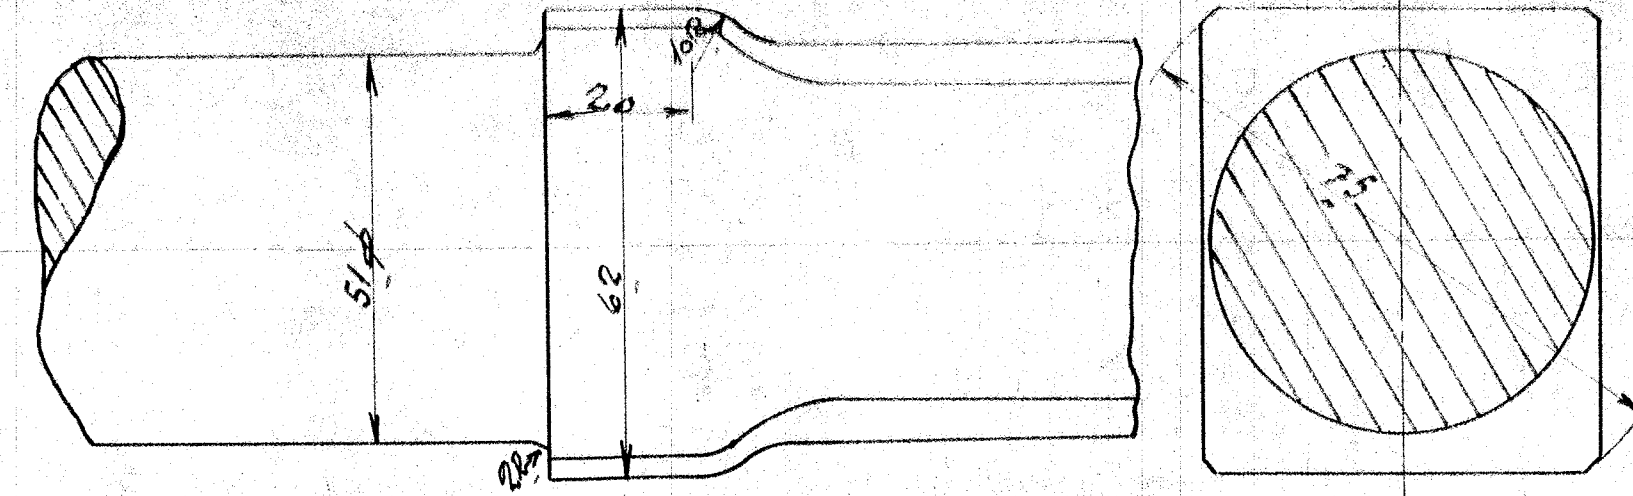

a	b	Ordre Nr.
1314	1314	46900
1250	1250	47020
1250	1250	47200
1214	1214	47147
1314	1314	50000
1298	1298	50535
1138	1138	51444
1080	1080	53100
1138	1138	56200
1214	1214	56210

a	b	Ordre Nr.

51450

1	2	Trækkrog	(1stk. forreste 1. bageste)	Fusil	125x125x
2	2	Kile	"	"	70x125x20
3	2	Split	64x30	"	Magasin
4	2	de.	94x70	"	"
5	2	Matrik	2" engl.	"	9.54x120

" " 57650

a = forreste Trækkrog  
b = bageste

Trækkrog		
Diesel-el. 300tt. Materielko.		
R.T.	1:1	115L-10.14
15/21931		