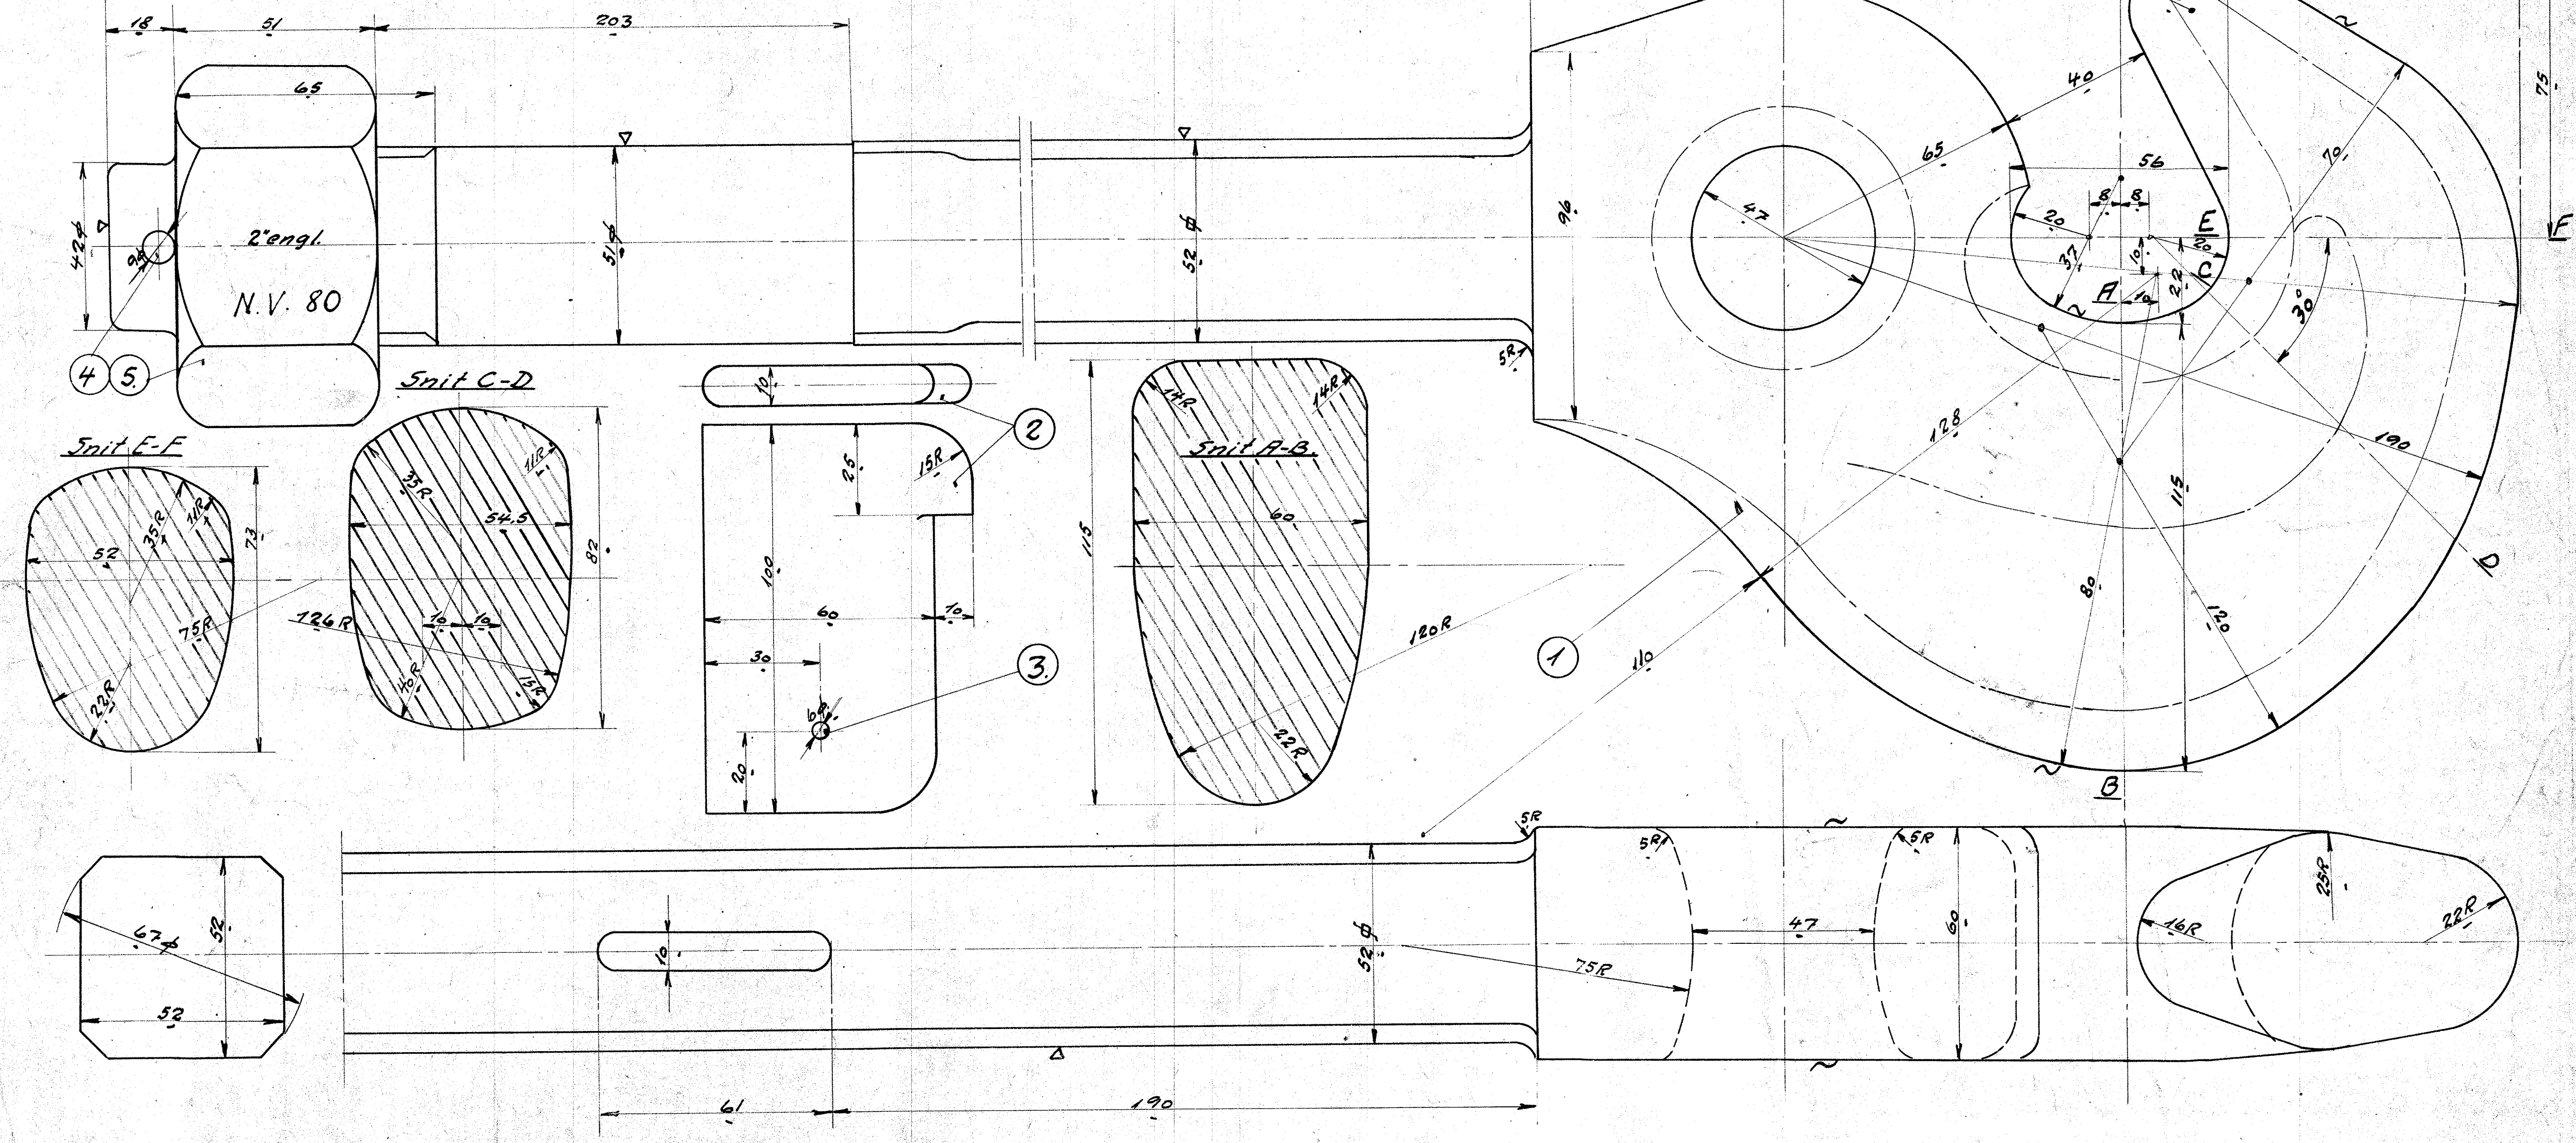

a	b	Ordre Nr.
1314	1314	46900
1250	1250	47020
1250	1250	47200
1214	1214	47147
1314	1314	50000
1298	1298	50535
1138	1138	51444
1080	1080	53100
1138	1138	56200
1214	1214	56210

a	b	Ordre Nr.

51450

1	2	Trækkrog	(1stk. forreste 1. bageste)	Fusil	125x125x
2	2	Kile	"	"	70x125x20
3	2	Split	64x30	"	Magasin
4	2	de.	94x70	"	"
5	2	Matrik	2" engl.	"	9.54x120

" " 57650

a = forreste Trækkrog  
b = bageste

Trækkrog		
Diesel-el. 300tt. Materielko.		
R.T.	1:1	115L-10.14
15/21931		